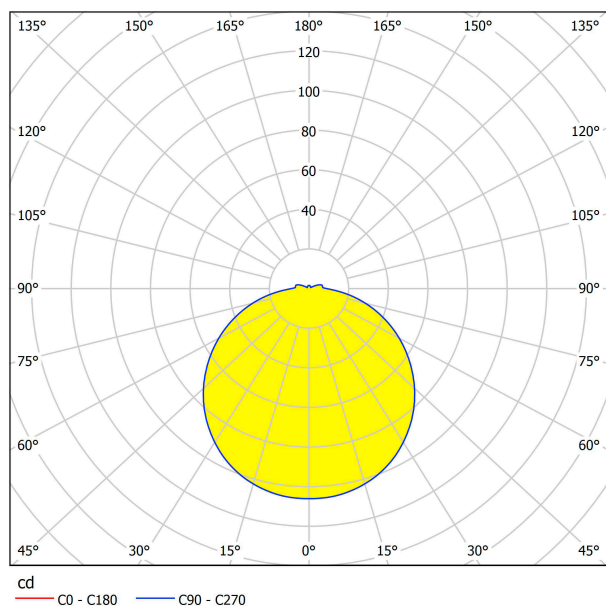

94998

LED PALERMO

Technikai adatok

IP védetség	IP44
Érintésvédelmi osztály	1
Hálózati feszültség	220-240V,50/60Hz
Üzemi feszültség	220-240V,50/60Hz
Dimmelhető	No
max. teljesítmény Wattban (1)	11W

Illuminant 1

Névleges élettartam (óra)	25000
Kapcsolási ciklus	15000
Lámpa mért teljesítménye (0,1 W-os pontossággal)	11
Fényszíntolerancia (LED, SDCM)	<6

Műszaki változtatások jogát fenntartjuk

2/2