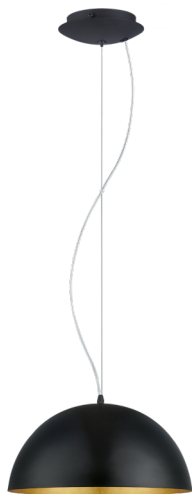

# 94935 GAETANO 1

## Általános információk

Anyag	94935
Típus	függeszték
Termékszegmens	Beltéri lámpa
Téma	egyéb/nem meghatározható

## Méretek

Termék magassága (mm)	1500
Termék átmérője (mm)	380
Nettó súly	1,58 Kilogramm

## Material & Colour

Burkolat anyaga	acél
Burkolat színe	fekete, arany