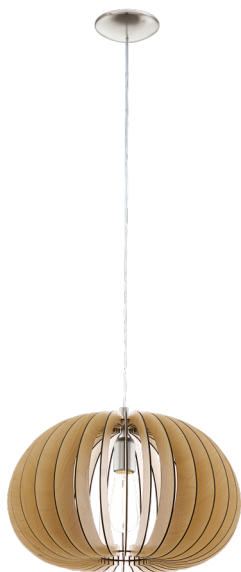

94767 COSSANO

Általános információk

| | |
|----------------|----------------|
| Anyag | 94767 |
| Típus | függeszték |
| Termékszegmens | Beltéri lámpa |
| Téma | Lamellás lámpa |

Méretek

| | |
|-----------------------|----------------|
| Termék magassága (mm) | 1500 |
| Termék átmérője (mm) | 450 |
| Nettó súly | 1,48 Kilogramm |

Material & Colour

| | |
|-------------------|-------------|
| Burkolat anyaga | acél |
| Burkolat színe | matt nikkél |
| Búra/ernyő anyaga | fa |
| Búra/ernyő színe | juhar |

Functionality

| | |
|-----------------|-----------------|
| Kapcsoló típusa | kapcsoló nélkül |
| Elem | Nem |