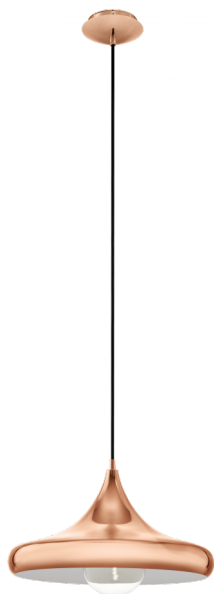

94742

CORETTO 2

Általános információk

Anyag	94742
Típus	függeszték
Termékszegmens	Beltéri lámpa
Téma	Vintage

Méretek

Termék magassága (mm)	1100
Termék átmérője (mm)	400
Nettó súly	1,45 Kilogramm

Material & Colour

Burkolat anyaga	acél
Burkolat színe	vörösréz

Functionality

Kapcsoló típusa	kapcsoló nélkül
Elem	Nem

94742

CORETTO 2

Technikai adatok

IP védetség	IP20
Érintésvédelmi osztály	1
Hálózati feszültség	220-240V,50/60Hz
Üzemi feszültség	220-240V,50/60Hz
max. teljesítmény Wattban (1)	1X60W