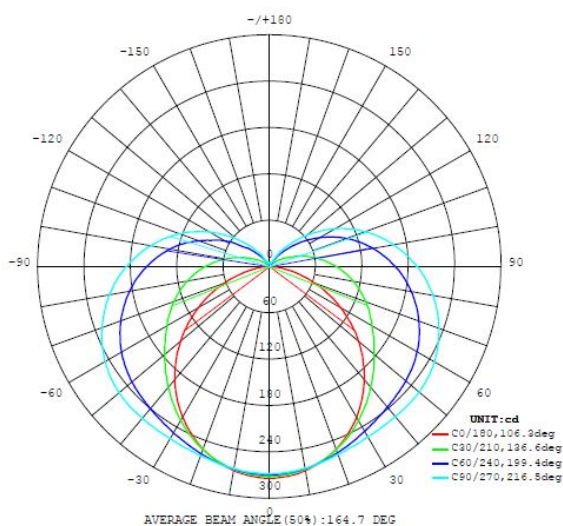

94714

GITA 2

Technikai adatok

IP védettség	IP44
Érintésvédelmi osztály	2
Hálózati feszültség	220-240V,50/60Hz
Üzemi feszültség	220-240V,50/60Hz
Dimmelhető	No
max. teljesítmény Wattban (1)	24,3W

Illuminant 1

Foglalat típusa (1),	LED
Fényforrás típusa	LED
Fényforrás tartozék-e (1)	Tartozék
Névleges élettartam (óra)	25000
Kapcsolási ciklus	15000
Dimmelhető	No
Funkció	LED nem cserélhető
Lámpa mért teljesítménye (0,1 W-os pontossággal)	24,30
Fényszíntolerancia (LED, SDCM)	<6

Műszaki változtatások jogát fenntartjuk

2/2