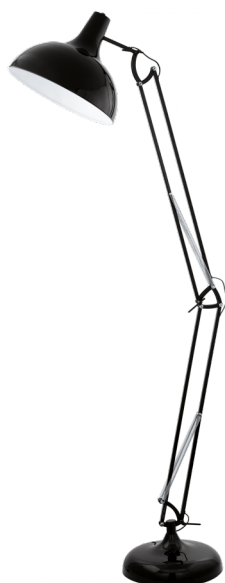

94698

BORGILLIO

Általános információk

Anyag	94698
Típus	állólámpa
Termékszegmens	Beltéri lámpa
Téma	egyéb/nem meghatározható

Méretek

Termék magassága (mm)	1900
Termék hossza (mm)	380
Nettó súly	12,5 Kilogramm
Talpátmérő (mm)	340

Material & Colour

Burkolat anyaga	acél
Burkolat színe	fekete

Functionality

Kapcsoló típusa	talpkapcsoló
Elem	Nem

94698

BORGILLIO

Technikai adatok

IP védetség	IP20
Érintésvédelmi osztály	2
Hálózati feszültség	220-240V,50/60Hz
Üzemi feszültség	220-240V,50/60Hz
max. teljesítmény Wattban (1)	1X60W

Illuminant 1

Fényforrás típusa	E27
Fényforrás tartozék-e (1)	Nem tartozék
Foglalat típusa (1),	E27

E27

1X60
W