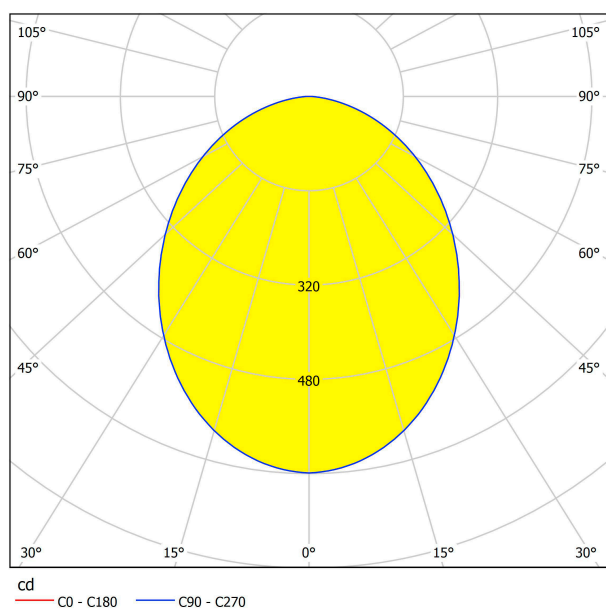

94618

TORRETTA

Technikai adatok

IP védetség	IP44
Érintésvédelmi osztály	1
Hálózati feszültség	220-240V,50/60Hz
Üzemi feszültség	220-240V,50/60Hz
Dimmelhető	No
max. teljesítmény Wattban (1)	24W

Illuminant 1

Foglalat típusa (1),	LED
Fényforrás típusa	LED
Fényforrás tartozék-e (1)	Tartozék
Lumen with Cover	1520
Névleges élettartam (óra)	25000
Kapcsolási ciklus	15000
Dimmelhető	No
Funkció	LED nem cserélhető
Lámpa mért teljesítménye (0,1 W-os pontossággal)	24,50
Fényszíntolerancia (LED, SDCM)	<6

Műszaki változtatások jogát fenntartjuk

2/2