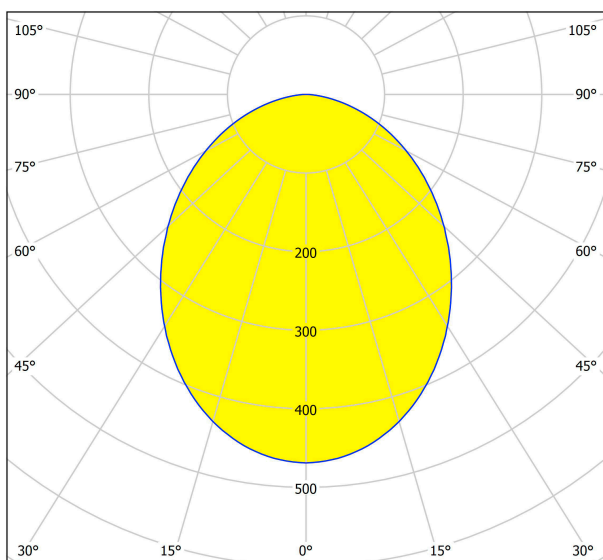

94617

TORRETTA

Technikai adatok

IP védettség	IP44
Érintésvédelmi osztály	1
Hálózati feszültség	220-240V,50/60Hz
Üzemi feszültség	220-240V,50/60Hz
Dimmelhető	No
max. teljesítmény Wattban (1)	16W

Illuminant 1

Foglalat típusa (1),	LED
Fényforrás típusa	LED
Fényforrás tartozék-e (1)	Tartozék
Lumen with Cover	1100
Névleges élettartam (óra)	25000
Kapcsolási ciklus	15000
Dimmelhető	No
Funkció	LED nem cserélhető
Lámpa mért teljesítménye (0,1 W-os pontossággal)	16,60
Fényszíntolerancia (LED, SDCM)	<6

Műszaki változtatások jogát fenntartjuk

2/2