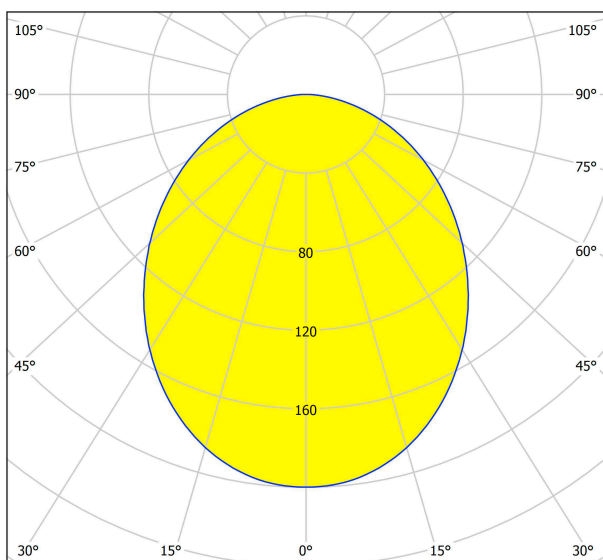

94616

TORRETTA

Technikai adatok

IP védetség	IP44
Érintésvédelmi osztály	1
Hálózati feszültség	220-240V,50/60Hz
Üzemi feszültség	220-240V,50/60Hz
Dimmelhető	No
max. teljesítmény Wattban (1)	8W

Illuminant 1

Foglalat típusa (1),	LED
Fényforrás típusa	LED
Fényforrás tartozék-e (1)	Tartozék
Lumen with Cover	500
Névleges élettartam (óra)	25000
Kapcsolási ciklus	15000
Dimmelhető	No
Funkció	LED nem cserélhető
Lámpa mért teljesítménye (0,1 W-os pontossággal)	8,40
Fényszíntolerancia (LED, SDCM)	<6

cd
— C0 - C180 — C90 - C270

Műszaki változtatások jogát fenntartjuk

2/2