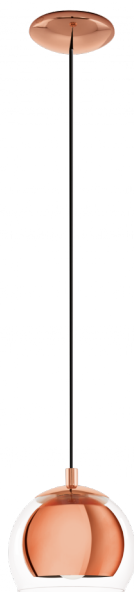

94589 ROCAMAR

Általános információk

Anyag	94589
Típus	függeszték
Termékszegmens	Beltéri lámpa
Téma	egyéb/nem meghatározható

Méretek

Termék magassága (mm)	1100
Termék átmérője (mm)	190
Nettó súly	0,85 Kilogramm

Material & Colour

Burkolat anyaga	acél
Burkolat színe	vörösréz
Búra/ernyő anyaga	üveg
Búra/ernyő színe	átlátszó

Functionality

Kapcsoló típusa	kapcsoló nélkül
Elem	Nem

94589

ROCAMAR

Technikai adatok

IP védetség	IP20
Érintésvédelmi osztály	2
Hálózati feszültség	220-240V,50/60Hz
Üzemi feszültség	220-240V,50/60Hz
max. teljesítmény Wattban (1)	1X40W

Illuminant 1

Fényforrás típusa	E27
Fényforrás tartozék-e (1)	Nem tartozék
Foglalat típusa (1),	E27

E27

1X40
W