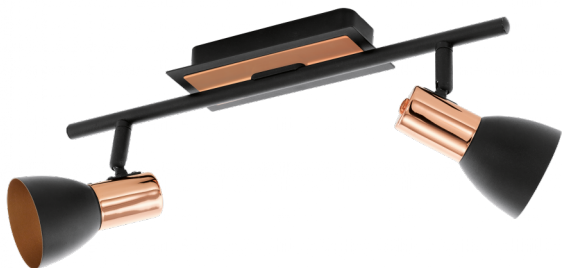

94585

BARNHAM

Általános információk

| | |
|----------------|--------------------------|
| Anyag | 94585 |
| Típus | spot lámpa |
| Termékszegmens | Beltéri lámpa |
| Téma | egyéb/nem meghatározható |

Méretek

| | |
|------------------------|----------------|
| Termék szélessége (mm) | 70 |
| Termék hossza (mm) | 395 |
| Nettó súly | 0,78 Kilogramm |

Material & Colour

| | |
|-----------------|------------------|
| Burkolat anyaga | acél |
| Burkolat színe | fekete, vörösréz |