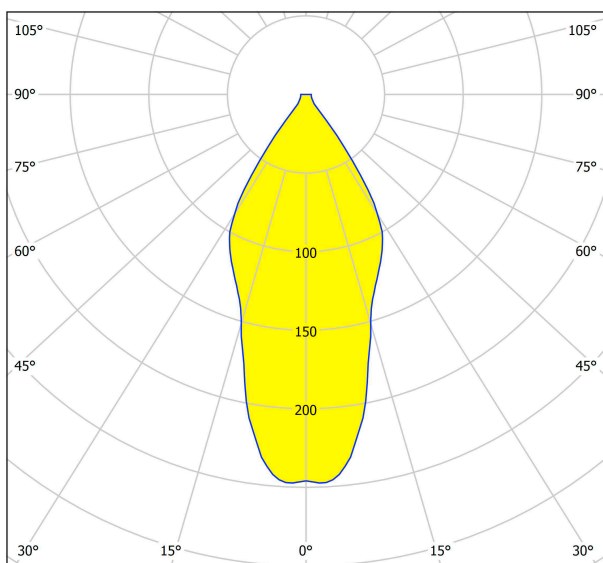

94504

POLASSO

Technikai adatok

IP védetség	IP20
Érintésvédelmi osztály	2
Hálózati feszültség	220-240V,50/60Hz
Üzemi feszültség	12V
Dimmelhető	No
max. teljesítmény Wattban (1)	1X3,3W

Illuminant 1

Névleges élettartam (óra)	25000
Kapcsolási ciklus	15000
Lámpa mért teljesítménye (0,1 W-os pontossággal)	3,30
Fényszíntolerancia (LED, SDCM)	<6

1X3.3 W 1X x 340lm

cd
— C0 - C180 — C90 - C270

Műszaki változtatások jogát fenntartjuk

2/2