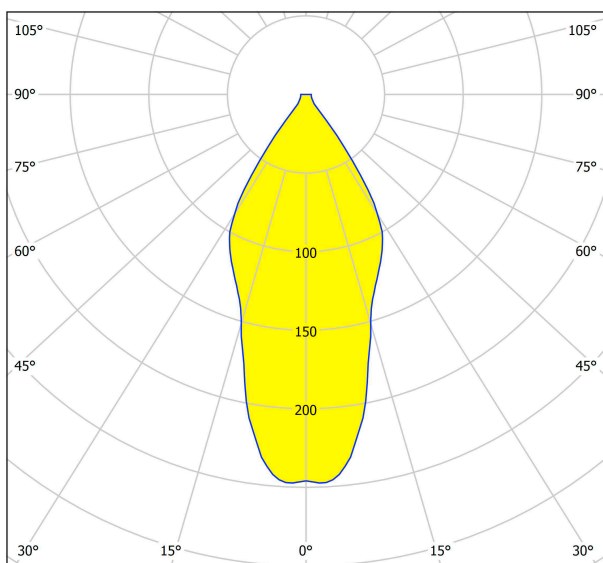

94503

POLASSO

Technikai adatok

IP védetség	IP20
Érintésvédelmi osztály	2
Hálózati feszültség	220-240V,50/60Hz
Üzemi feszültség	12V
Dimmelhető	No
max. teljesítmény Wattban (1)	1X3,3W

Illuminant 1

Névleges élettartam (óra)	25000
Kapcsolási ciklus	15000
Lámpa mért teljesítménye (0,1 W-os pontossággal)	3,30
Fényszíntolerancia (LED, SDCM)	<6

1X3.3 W 1X x 340lm

Műszaki változtatások jogát fenntartjuk

2/2