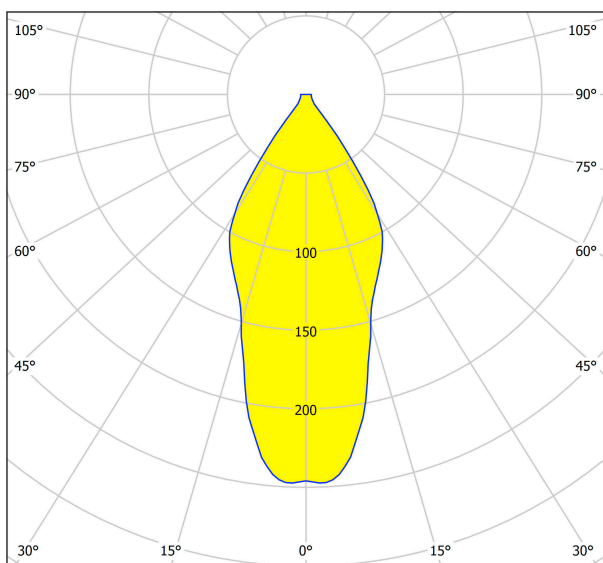

94502

POLASSO

Technikai adatok

IP védetség	IP20
Érintésvédelmi osztály	2
Hálózati feszültség	220-240V,50/60Hz
Üzemi feszültség	12V
Dimmelhető	No
max. teljesítmény Wattban (1)	1X3,3W

Illuminant 1

Névleges élettartam (óra)	25000
Kapcsolási ciklus	15000
Lámpa mért teljesítménye (0,1 W-os pontossággal)	3,30
Fényszíntolerancia (LED, SDCM)	<6

1X3.3 W 1X x 340lm

cd
— C0 - C180 — C90 - C270

Műszaki változtatások jogát fenntartjuk

2/2