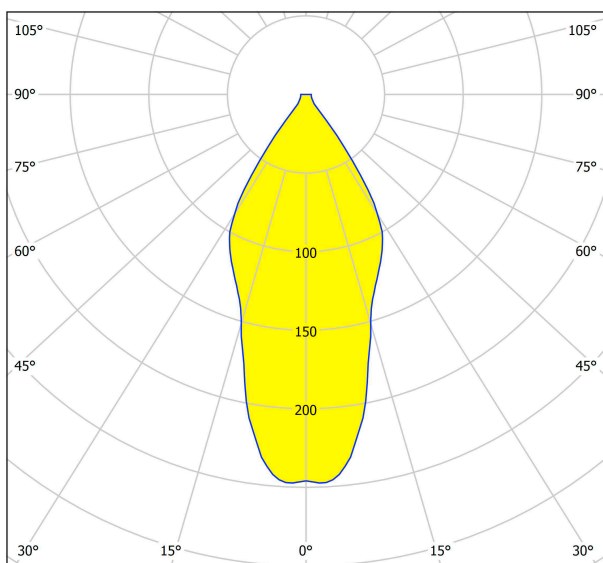

94501

POLASSO

Technikai adatok

IP védetség	IP20
Érintésvédelmi osztály	2
Hálózati feszültség	220-240V,50/60Hz
Üzemi feszültség	12V
Dimmelhető	No
max. teljesítmény Wattban (1)	1X3,3W

Illuminant 1

Névleges élettartam (óra)	25000
Kapcsolási ciklus	15000
Lámpa mért teljesítménye (0,1 W-os pontossággal)	3,30
Fényszíntolerancia (LED, SDCM)	<6

1X3.3 W   1X x 340lm

cd
— C0 - C180   — C90 - C270

Műszaki változtatások jogát fenntartjuk

2/2