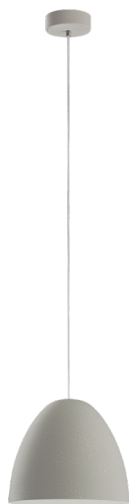

### Általános információk

Anyag	94353
Típus	függeszték
Termékszegmens	Beltéri lámpa
Téma	egyéb/nem meghatározható

### Méretek

Termék magassága (mm)	1100
Termék átmérője (mm)	275
Nettó súly	1,12 Kilogramm

### Material & Colour

Burkolat anyaga	acél
Burkolat színe	szürke