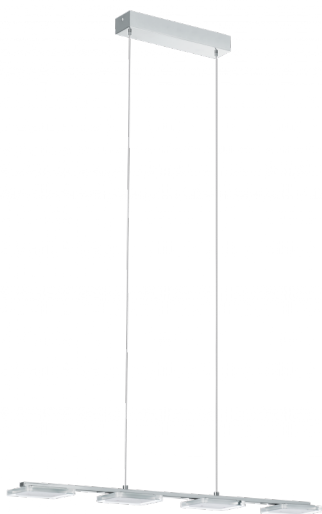

94244

CARTAMA

Általános információk

Anyag	94244
Típus	függeszték
Termékszegmens	Beltéri lámpa
Téma	egyéb/nem meghatározható

Méretek

Termék magassága (mm)	1100
Termék szélessége (mm)	90
Termék hossza (mm)	780
Nettó súly	1,46 Kilogramm

Material & Colour

Burkolat anyaga	acél
Burkolat színe	króm
Búra/ernyő anyaga	műanyag
Búra/ernyő színe	átlátszó, szatinált

Functionality

Kapcsoló típusa	kapcsoló nélkül
Funkció	cserélhető LED
Elem	Nem

94244