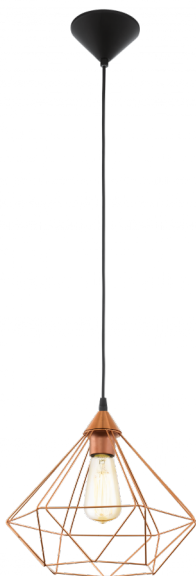

94194 TARBES

Általános információk

Anyag	94194
Típus	függeszték
Termékszegmens	Beltéri lámpa
Téma	Vintage

Méretek

Termék magassága (mm)	1100
Termék átmérője (mm)	325
Nettó súly	0,48 Kilogramm

Material & Colour

Burkolat anyaga	műanyag
Burkolat színe	fekete
Kábel színe	fekete
Búra/ernyő anyaga	acél
Búra/ernyő színe	vörösréz színű

Functionality

Kapcsoló típusa	kapcsoló nélkül
Elem	Nem

94194

TARBES

Technikai adatok

IP védetség	IP20
Érintésvédelmi osztály	2
Hálózati feszültség	220-240V,50/60Hz
Üzemi feszültség	220-240V,50/60Hz
max. teljesítmény Wattban (1)	1X60W