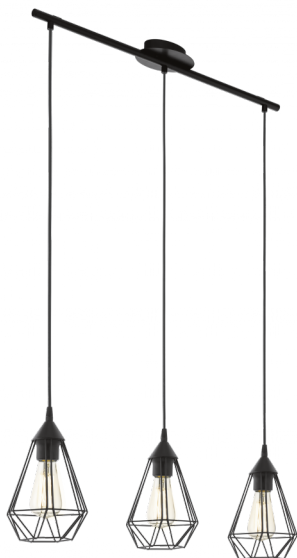

# 94189 TARBES

## Általános információk

Anyag	94189
Típus	függeszték
Termékszegmens	Beltéri lámpa
Téma	Vintage

## Méretek

Termék magassága (mm)	1100
Termék szélessége (mm)	175
Termék hossza (mm)	790
Nettó súly	1,56 Kilogramm
Mennyezeti takaróelem hossza (mm)	106
Mennyezeti takaróelem szélessége (mm)	65
Mennyezeti takaróelem magassága (mm)	25

## Material & Colour

Burkolat anyaga	acél
Burkolat színe	fekete
Kábel színe	fekete
Búra/ernyő anyaga	acél
Búra/ernyő színe	fekete