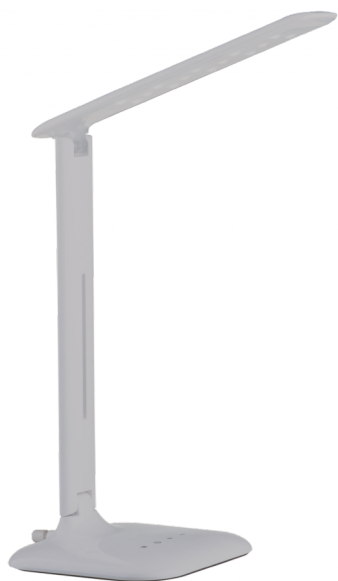

# 93965 CAUPO

## Általános információk

Anyag	93965
Típus	asztali lámpa
Termékszegmens	Beltéri lámpa
Téma	Iroda

## Méretek

Termék magassága (mm)	320
Termék hossza (mm)	260
Nettó súly	1,02 Kilogramm
Talp hossza (mm)	150
Talp szélessége (mm)	150

## Material & Colour

Burkolat anyaga	műanyag, acél
Burkolat színe	fehér