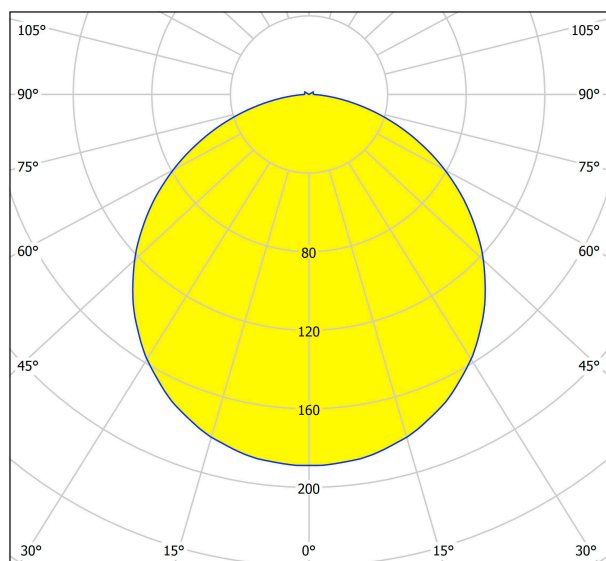

93949

PALOMARO

Technikai adatok

IP védetség	IP20
Érintésvédelmi osztály	1
Hálózati feszültség	220-240V,50/60Hz
Üzemi feszültség	220-240V,50/60Hz
Dimmelhető	No
max. teljesítmény Wattban (1)	11W

Illuminant 1

Névleges élettartam (óra)	25000
Kapcsolási ciklus	15000
Lámpa mért teljesítménye (0,1 W-os pontossággal)	11
Fényszíntolerancia (LED, SDCM)	<6

11W 950lm

cd
— C0 - C180 — C90 - C270

Műszaki változtatások jogát fenntartjuk

2/2