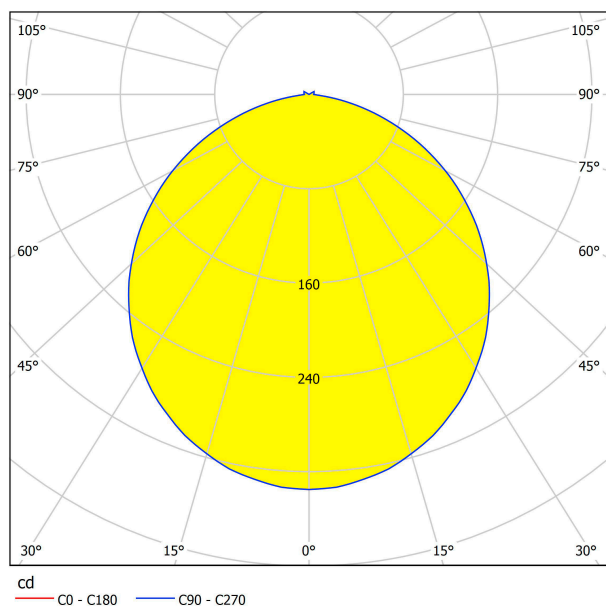

93397

PALOMARO

Technikai adatok

IP védetség	IP20
Érintésvédelmi osztály	1
Hálózati feszültség	220-240V,50/60Hz
Üzemi feszültség	220-240V,50/60Hz
Dimmelhető	No
max. teljesítmény Wattban (1)	24W

Illuminant 1

Névleges élettartam (óra)	25000
Kapcsolási ciklus	15000
Lámpa mért teljesítménye (0,1 W-os pontossággal)	24
Fényszíntolerancia (LED, SDCM)	<6

Műszaki változtatások jogát fenntartjuk

2/2