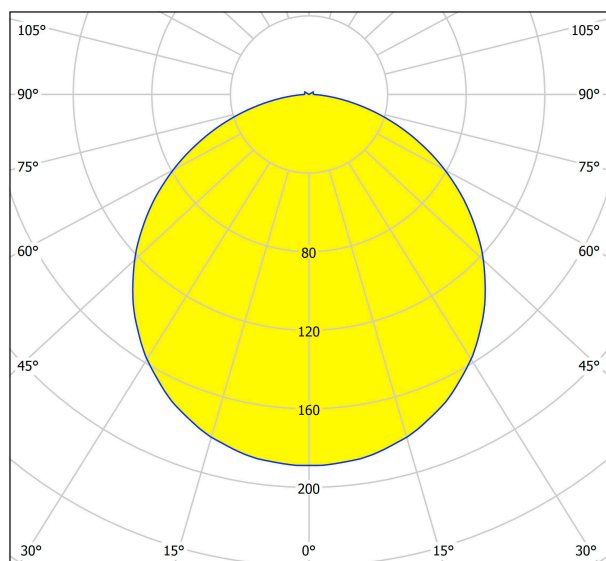

93392 PALOMARO

Általános információk

Anyag	93392
Típus	mennyezeti lámpa
Termékszegmens	Beltéri lámpa
Téma	egyéb/nem meghatározható

Méretek

Termék magassága (mm)	90
Termék átmérője (mm)	320
Nettó súly	0,92 Kilogramm

11W 950lm

cd
— C0 - C180 — C90 - C270

Műszaki változtatások jogát fenntartjuk

2/2