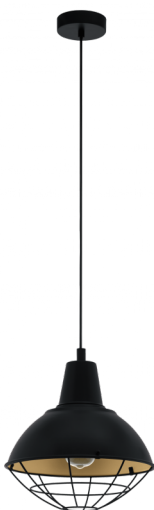

49672 CANNINGTON

Általános információk

Anyag	49672
Típus	függeszték
Termékszegmens	Beltéri lámpa
Téma	Vintage

Méretek

Termék magassága (mm)	1500
Termék átmérője (mm)	305
Nettó súly	1,19 Kilogramm

Material & Colour

Burkolat anyaga	acél
Burkolat színe	fekete, arany
Kábel színe	fekete

Functionality

Kapcsoló típusa	kapcsoló nélkül
Elem	Nem

49672

CANNINGTON

Technikai adatok

IP védettség	IP20
Érintésvédelmi osztály	2
Hálózati feszültség	220-240V,50/60Hz
Üzemi feszültség	220-240V,50/60Hz
max. teljesítmény Wattban (1)	1X60W

Illuminant 1

Fényforrás típusa	E27
Fényforrás tartozék-e (1)	Nem tartozék
Foglalat típusa (1),	E27

E27

1X60
W