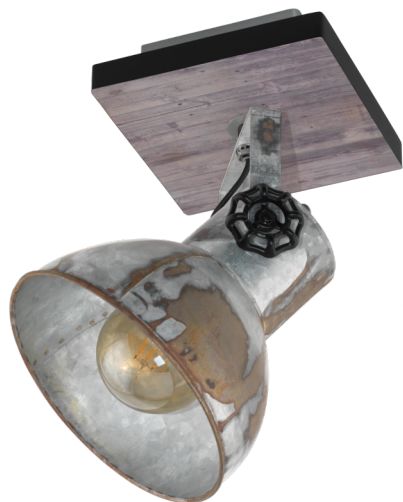

49648

BARNSTAPLE

Általános információk

Anyag	49648
Típus	spot lámpa
Termékszegmens	Beltéri lámpa
Téma	Vintage

Méretek

Termék szélessége (mm)	160
Termék hossza (mm)	160
Nettó súly	1,03 Kilogramm

Material & Colour

Burkolat anyaga	fa, acél
Burkolat színe	barna-patina, fekete
Búra/ernyő anyaga	acél
Búra/ernyő színe	kopott hatású horganyzott

Functionality

Kapcsoló típusa	kapcsoló nélkül
Elem	Nem

49648

BARNSTAPLE

Technikai adatok