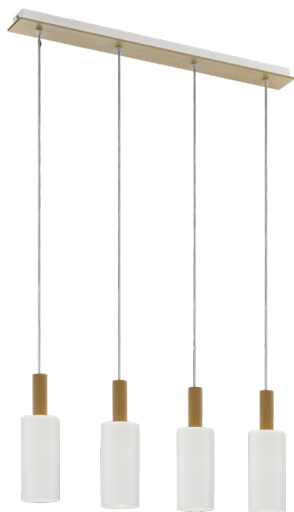

49559

OAKHAM

Általános információk

Anyag	49559
Típus	függeszték
Termékszegmens	Beltéri lámpa
Téma	Vintage

Méretek

Termék magassága (mm)	1100
Termék szélessége (mm)	90
Termék hossza (mm)	750
Nettó súly	2,65 Kilogramm

Material & Colour

Burkolat anyaga	fa, acél
Burkolat színe	barna, fehér
Kábel színe	átlátszó
Búra/ernyő anyaga	szatinált üveg
Búra/ernyő színe	lakkozott fehér

Functionality

Kapcsoló típusa	kapcsoló nélkül
Elem	Nem