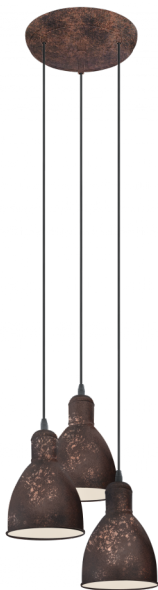

49493

PRIDDY 1

Általános információk

Anyag	49493
Típus	függeszték
Termékszegmens	Beltéri lámpa
Téma	Vintage

Méretek

Termék magassága (mm)	1100
Termék átmérője (mm)	325
Nettó súly	1,4 Kilogramm

Material & Colour

Burkolat anyaga	acél
Burkolat színe	antikolt vörösréz színű

Functionality

Kapcsoló típusa	kapcsoló nélkül
Elem	Nem

49493

PRIDDY 1

Technikai adatok

IP védetség	IP20
Érintésvédelmi osztály	1
Hálózati feszültség	220-240V,50/60Hz
Üzemi feszültség	220-240V,50/60Hz
max. teljesítmény Wattban (1)	3X40W