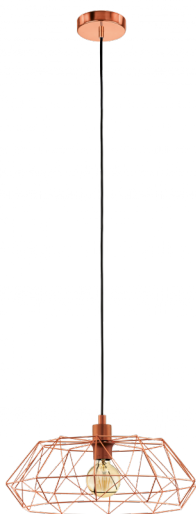

49488

CARLTON 2

Általános információk

Anyag	49488
Típus	függeszték
Termékszegmens	Beltéri lámpa
Téma	Vintage

Méretek

Termék magassága (mm)	1100
Termék átmérője (mm)	455
Nettó súly	0,88 Kilogramm

Material & Colour

Burkolat anyaga	acél
Burkolat színe	vörösréz

Functionality

Kapcsoló típusa	kapcsoló nélkül
Elem	Nem

49488

CARLTON 2

Technikai adatok

IP védetség	IP20
Érintésvédelmi osztály	1
Hálózati feszültség	220-240V,50/60Hz
Üzemi feszültség	220-240V,50/60Hz
max. teljesítmény Wattban (1)	1X60W

Illuminant 1

Fényforrás típusa	E27
Fényforrás tartozék-e (1)	Nem tartozék
Foglalat típusa (1),	E27

E27

1X60
W