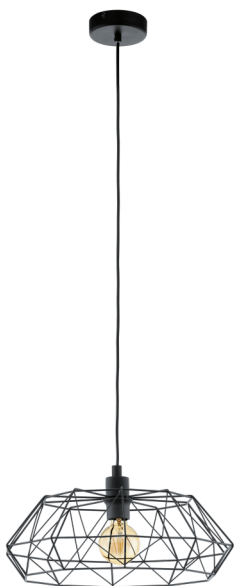

49487

CARLTON 2

Általános információk

Anyag	49487
Típus	függeszték
Termékszegmens	Beltéri lámpa
Téma	Vintage

Méretek

Termék magassága (mm)	1100
Termék átmérője (mm)	455
Nettó súly	0,83 Kilogramm

Material & Colour

Burkolat anyaga	acél
Burkolat színe	fekete

Functionality

Kapcsoló típusa	kapcsoló nélkül
Elem	Nem

49487

CARLTON 2

Technikai adatok

IP védetség	IP20
Érintésvédelmi osztály	1
Hálózati feszültség	220-240V,50/60Hz
Üzemi feszültség	220-240V,50/60Hz
max. teljesítmény Wattban (1)	1X60W

Illuminant 1

Fényforrás típusa	E27
Fényforrás tartozék-e (1)	Nem tartozék
Foglalat típusa (1),	E27

E27

1X60
W