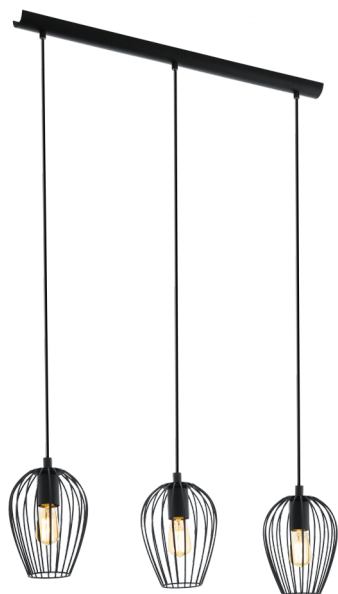

49478

NEWTOWN

Általános információk

Anyag	49478
Típus	függeszték
Termékszegmens	Beltéri lámpa
Téma	Vintage

Méretek

Termék magassága (mm)	1100
Termék szélessége (mm)	160
Termék hossza (mm)	700
Nettó súly	2,13 Kilogramm
Mennyezeti takaróelem hossza (mm)	710
Mennyezeti takaróelem szélessége (mm)	48
Mennyezeti takaróelem magassága (mm)	24

Material & Colour

Burkolat anyaga	acél
Burkolat színe	fekete

Functionality

Kapcsoló típusa	kapcsoló nélkül
Elem	Nem

49478

NEWTOWN

Technikai adatok

IP védetség	IP20
Érintésvédelmi osztály	1
Hálózati feszültség	220-240V,50/60Hz
Üzemi feszültség	220-240V,50/60Hz
max. teljesítmény Wattban (1)	3X60W

Illuminant 1

Fényforrás típusa	E27
Fényforrás tartozék-e (1)	Nem tartozék
Foglalat típusa (1),	E27

E27

3X60
W