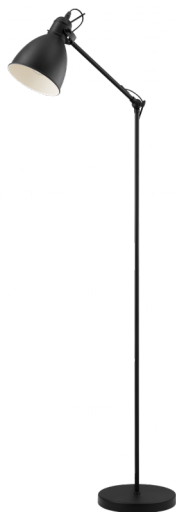

49471 PRIDDY

Általános információk

Anyag	49471
Típus	állólámpa
Termékszegmens	Beltéri lámpa
Téma	Vintage

Méretek

Termék magassága (mm)	1370
Nettó súly	3,95 Kilogramm
Talpátmérő (mm)	230

Material & Colour

Burkolat anyaga	acél
Burkolat színe	fekete, fehér
Kábel színe	fekete

Functionality

Kapcsoló típusa	talpkapcsoló
Elem	Nem

49471

PRIDDY

Technikai adatok

IP védetség	IP20
Érintésvédelmi osztály	2
Hálózati feszültség	220-240V,50/60Hz
Üzemi feszültség	220-240V,50/60Hz
max. teljesítmény Wattban (1)	1X40W

Illuminant 1

Fényforrás típusa	E27
Fényforrás tartozék-e (1)	Nem tartozék
Foglalat típusa (1),	E27

E27

1X40
W