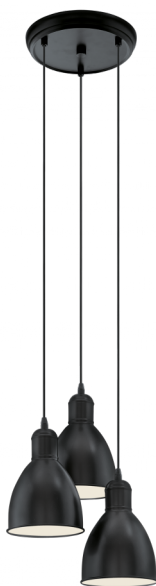

49465 PRIDDY

Általános információk

Anyag	49465
Típus	függeszték
Termékszegmens	Beltéri lámpa
Téma	Vintage

Méretek

Termék magassága (mm)	1100
Termék átmérője (mm)	325
Nettó súly	1,4 Kilogramm

Material & Colour

Burkolat anyaga	acél
Burkolat színe	fekete, fehér

Functionality

Kapcsoló típusa	kapcsoló nélkül
Elem	Nem

49465

PRIDDY

Technikai adatok

IP védetség	IP20
Érintésvédelmi osztály	1
Hálózati feszültség	220-240V,50/60Hz
Üzemi feszültség	220-240V,50/60Hz
max. teljesítmény Wattban (1)	3X40W

Illuminant 1

Fényforrás típusa	E27
Fényforrás tartozék-e (1)	Nem tartozék
Foglalat típusa (1),	E27

E27

3X40
W