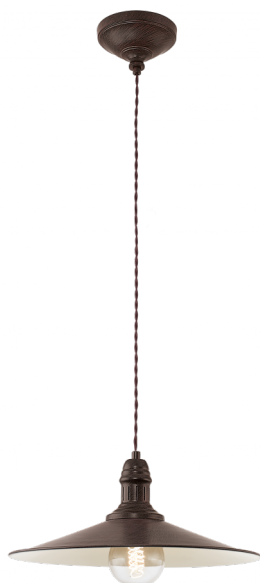

### Általános információk

Anyag	49456
Típus	függeszték
Termékszegmens	Beltéri lámpa
Téma	Vintage

### Méretek

Termék magassága (mm)	1100
Termék átmérője (mm)	360
Nettó súly	0,83 Kilogramm

### Material & Colour

Burkolat anyaga	acél
Burkolat színe	antik barna, bézs