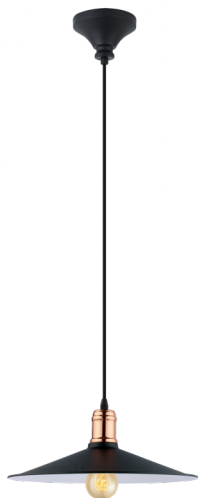

49452

BRIDPORT

Általános információk

Anyag	49452
Típus	függeszték
Termékszegmens	Beltéri lámpa
Téma	Vintage

Méretek

Termék magassága (mm)	1100
Termék átmérője (mm)	360
Nettó súly	0,88 Kilogramm

Material & Colour

Burkolat anyaga	acél
Burkolat színe	fekete, vörösréz

Functionality

Kapcsoló típusa	kapcsoló nélkül
Elem	Nem

49452

BRIDPORT

Technikai adatok

IP védetség	IP20
Érintésvédelmi osztály	2
Hálózati feszültség	220-240V,50/60Hz
Üzemi feszültség	220-240V,50/60Hz
max. teljesítmény Wattban (1)	1X60W