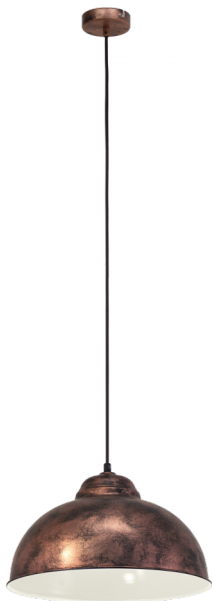

49248

TRURO 2

Általános információk

| | |
|----------------|---------------|
| Anyag | 49248 |
| Típus | függeszték |
| Termékszegmens | Beltéri lámpa |
| Téma | Vintage |

Méretek

| | |
|-----------------------|----------------|
| Termék magassága (mm) | 1100 |
| Termék átmérője (mm) | 370 |
| Nettó súly | 1,21 Kilogramm |

Material & Colour

| | |
|-----------------|-------------------------|
| Burkolat anyaga | acél |
| Burkolat színe | antikolt vörösréz színű |
| Kábel színe | fekete textil kábel |

Functionality

| | |
|-----------------|-----------------|
| Kapcsoló típusa | kapcsoló nélkül |
| Elem | Nem |