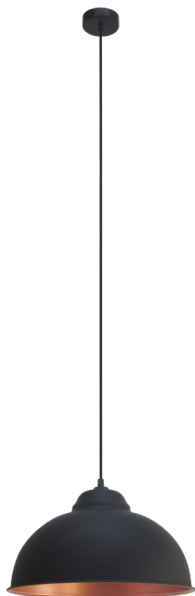

### Általános információk

Anyag	49247
Típus	függeszték
Termékszegmens	Beltéri lámpa
Téma	Vintage

### Méretek

Termék magassága (mm)	1100
Termék átmérője (mm)	370
Nettó súly	0,99 Kilogramm

### Material & Colour

Burkolat anyaga	acél
Burkolat színe	fekete, vörösréz
Kábel színe	fekete textil kábel