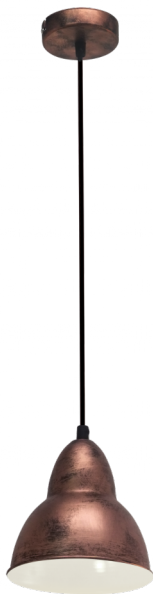

49235 TRURO

Általános információk

| | |
|----------------|---------------|
| Anyag | 49235 |
| Típus | függeszték |
| Termékszegmens | Beltéri lámpa |
| Téma | Vintage |

Méretek

| | |
|-----------------------|----------------|
| Termék magassága (mm) | 1100 |
| Termék átmérője (mm) | 155 |
| Nettó súly | 0,44 Kilogramm |

Material & Colour

| | |
|-----------------|-------------------------|
| Burkolat anyaga | acél |
| Burkolat színe | antikolt vörösréz színű |

Functionality

| | |
|-----------------|-----------------|
| Kapcsoló típusa | kapcsoló nélkül |
| Elem | Nem |