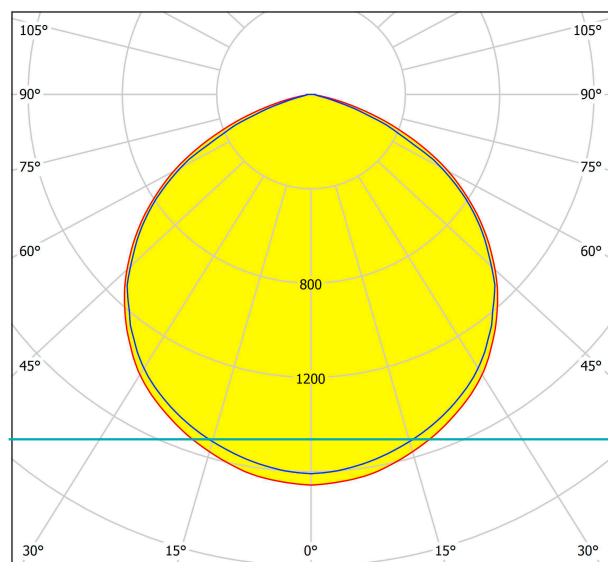

33159

FAEDO 3

Functionality

Kapcsoló típusa	mozgásérzékelő
Szenzor érzékelési szöge (°)	120
Min. érzékenység (lux)	5
Max. érzékenység (lux)	2000
Világítás min. ideje (mp)	5
Világítás max. ideje (mp)	3600
Érzékelési távolság (m)	12
Funkció	sarokra szerelhető LED nem cserélhető
Elem	Nem

Technikai adatok

IP védetség	IP44
Érintésvédelmi osztály	1
Hálózati feszültség	220-240V,50/60Hz
Üzemi feszültség	220-240V,50/60Hz
Dimmelhető	No
max. teljesítmény Wattban (1)	50W

Illuminant 1

Névleges élettartam (óra)	25000
Kapcsolási ciklus	15000
Lámpa mért teljesítménye (0,1 W-os pontossággal)	50
Fényszíntolerancia (LED, SDCM)	<6

Műszaki változtatások jogát fenntartjuk

2/2