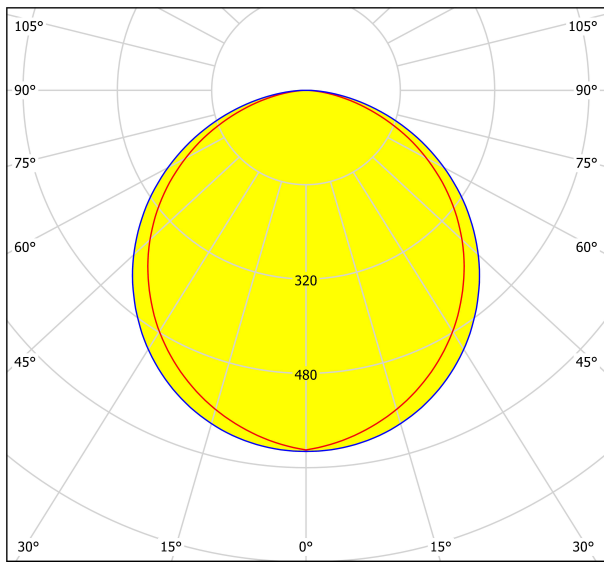

cd
— C0 - C180 — C90 - C270