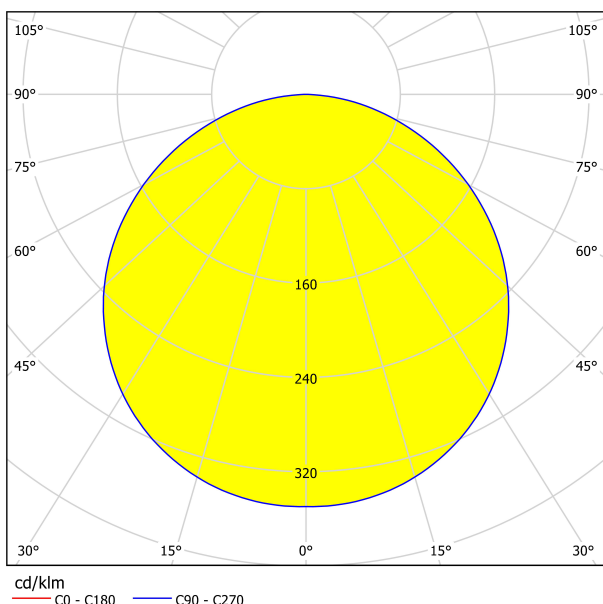

32813

SALOBRENA 1

Technikai adatok

IP védetség	IP20
Érintésvédelmi osztály	2
Hálózati feszültség	220-240V,50/60Hz
Dimmelhető	No
max. teljesítmény Wattban (1)	40W

Illuminant 1

Foglalat típusa (1),	LED
Fényforrás típusa	LED
Fényforrás tartozék-e (1)	Tartozék
Névleges élettartam (óra)	25000
Kapcsolási ciklus	15000
Dimmelhető	No
Funkció	LED nem cserélhető
Lámpa mért teljesítménye (0,1 W-os pontossággal)	40
Fényszíntolerancia (LED, SDCM)	<6

Műszaki változtatások jogát fenntartjuk

2/2