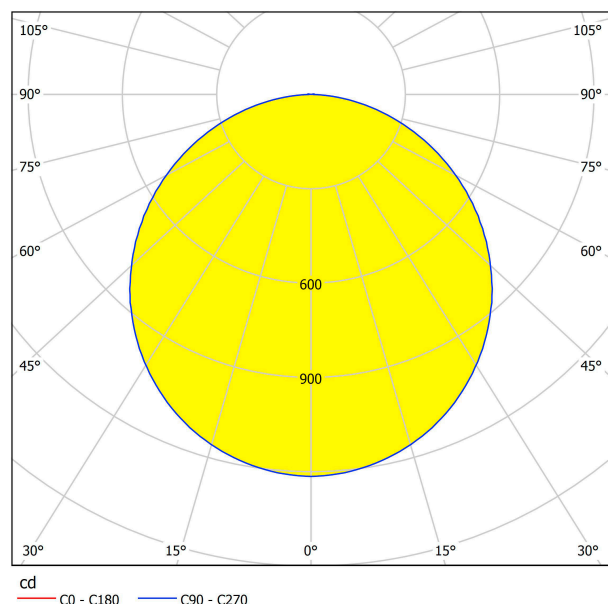

32811

SALOBRENA 1

Általános információk

Anyag	32811
Típus	mennyezeti lámpa
Termékszegmens	Beltéri lámpa
Téma	egyéb/nem meghatározható

Méretek

Termék magassága (mm)	50
Termék szélessége (mm)	300
Termék hossza (mm)	1200
Nettó súly	2,72 Kilogramm

SALOBRENA 1

Technikai adatok

IP védetség	IP20
Érintésvédelmi osztály	2
Hálózati feszültség	220-240V,50/60Hz
Dimmelhető	No
max. teljesítmény Wattban (1)	40W

Illuminant 1

Foglalat típusa (1),	LED
Fényforrás típusa	LED
Fényforrás tartozék-e (1)	Tartozék
Névleges élettartam (óra)	25000
Kapcsolási ciklus	15000
Dimmelhető	No
Funkció	LED nem cserélhető
Lámpa mért teljesítménye (0,1 W-os pontossággal)	40
Fényszíntolerancia (LED, SDCM)	<6