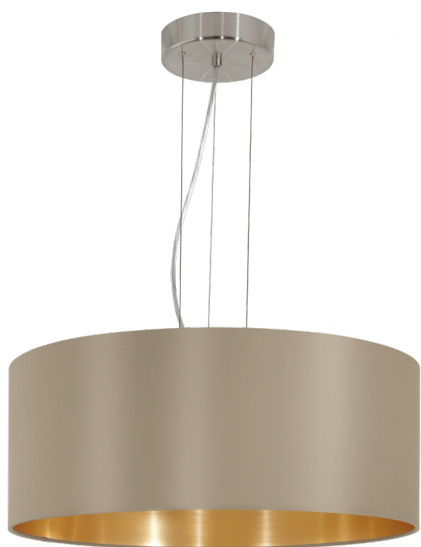

# 31607 MASERLO

## Általános információk

Anyag	31607
Típus	függeszték
Termékszegmens	Beltéri lámpa
Téma	textil-koncepció

## Méretek

Termék magassága (mm)	1100
Termék átmérője (mm)	530
Nettó súly	1,59 Kilogramm

## Material & Colour

Burkolat anyaga	acél
Burkolat színe	matt nikkel
Búra/ernyő anyaga	textil
Búra/ernyő színe	tópszín, arany