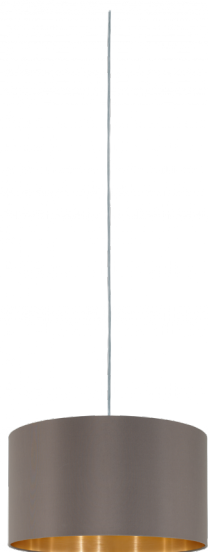

31603 MASERLO

Általános információk

Anyag	31603
Típus	függeszték
Termékszegmens	Beltéri lámpa
Téma	textil-konceptió

Méretek

Termék magassága (mm)	1100
Termék átmérője (mm)	380
Nettó súly	0,76 Kilogramm

Material & Colour

Burkolat anyaga	acél
Burkolat színe	matt nikkel
Búra/ernyő anyaga	textil
Búra/ernyő színe	cappuccino, arany

Functionality

Kapcsoló típusa	kapcsoló nélkül
Elem	Nem

31603

MASERLO

Technikai adatok

IP védetség	IP20
Érintésvédelmi osztály	2
Hálózati feszültség	220-240V,50/60Hz
Üzemi feszültség	220-240V,50/60Hz
max. teljesítmény Wattban (1)	1X60W