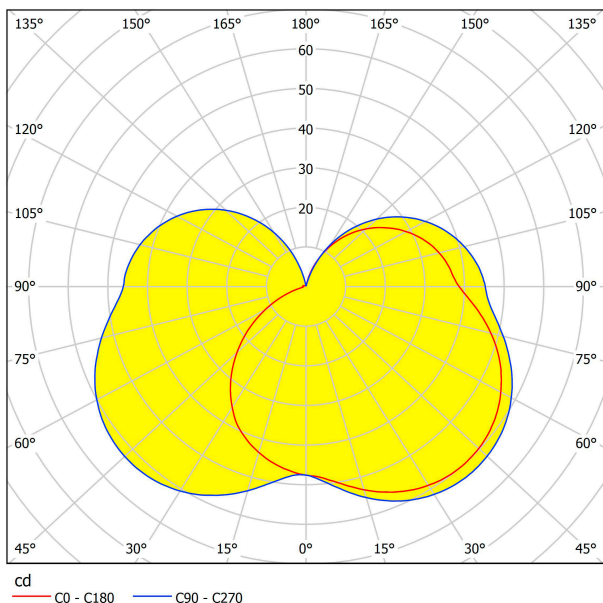

95097

DESELLA 1

Technikai adatok

IP védetség	IP54
Érintésvédelmi osztály	1
Hálózati feszültség	220-240V,50/60Hz
Üzemi feszültség	220-240V,50/60Hz
Dimmelhető	No
max. teljesítmény Wattban (1)	10W

Illuminant 1

Foglalat típusa (1),	LED
Fényforrás típusa	LED
Fényforrás tartozék-e (1)	Tartozék
Névleges élettartam (óra)	25000
Kapcsolási ciklus	15000
Dimmelhető	No
Funkció	LED nem cserélhető
Lámpa mért teljesítménye (0,1 W-os pontossággal)	10
Fényszíntolerancia (LED, SDCM)	<6

Műszaki változtatások jogát fenntartjuk

2/2